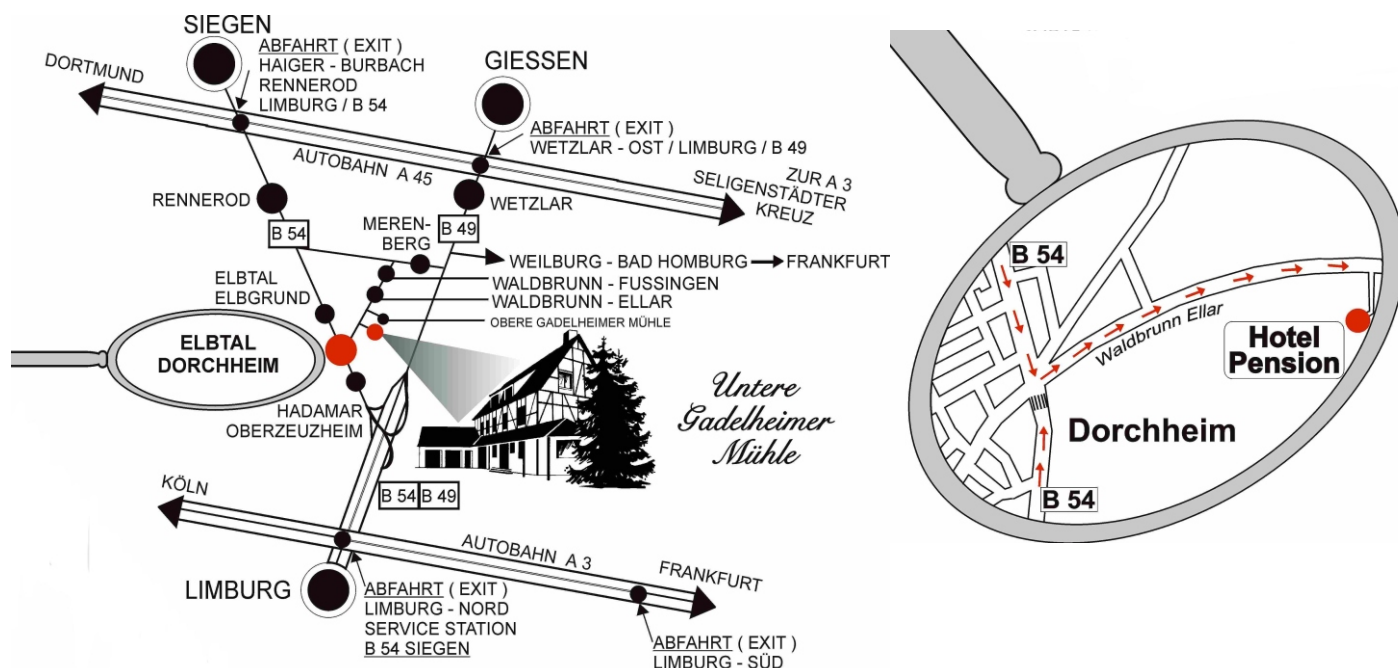

Hotel - Pension Untere Gadelheimer Mühle

Telefon 0 64 36 / 9 42 60

Fax 0 64 36 / 94 26 70

e-mail: gadelheimer.muehle@t-online.de

Internet: www.gadelheimermuehle.de

Wegbeschreibung

Aus Richtung Süden bzw. vom Flughafen Frankfurt (Autobahnanschluss)

erreichen Sie uns über die Autobahn **A 3 Richtung Köln**.

Sie fahren nach dem Wiesbadener Kreuz an folgenden Ausfahrten vorbei:

* NIEDERNHAUSEN * IDSTEIN * BAD CAMBERG * LIMBURG SÜD *

Aus Richtung Norden erreichen Sie uns über die Autobahn **A 3 Richtung Frankfurt**

und fahren an den Ausfahrten * MONTABAUR * DIEZ * vorbei:

In beiden Fällen verlassen Sie die A3 an der Abfahrt Limburg Nord / Raststätte - Limburg.

Benutzen Sie die Richtungsfahrbahn **B 54 / Siegen**.

Wichtig für Reisende, welche die A 3, Abfahrt Limburg Nord benutzen bzw. aus Limburg anreisen:

Ca. 4,5 km nach der Autobahnabfahrt Limburg Nord bzw. Stadtausfahrt Limburg

trennt sich die B 54, Richtung SIEGEN / ELBTAL, welche Sie benutzen müssen, von der B 49.

Sollten Sie auf der **Autobahn A 45 Dortmund / Frankfurt** anreisen verlassen Sie die A 45 an der Abfahrt HAIGER / BURBACH / RENNEROD, Richtungsfahrbahn **B 54 / LIMBURG**.

Blieben Sie in allen Fällen auf der B 54.

Die B 54 führt direkt durch den Elbtaler Ortsteil DORCHHEIM

Wenn Sie aus **Limburg** oder von der **A 3** anreisen biegen Sie in der Ortsmitte von Dorchheim, in Höhe der Pizzeria (nach dem Zebrastrifen), vor der Bft-Tankstelle **rechts in die Ellarer Straße Richtung Waldbrunn / Ellar** ab. Wenn Sie von der **A 45** anreisen biegen Sie nach der Bft-Tankstelle in Höhe der Pizzeria **links in die Ellarer Straße Richtung Waldbrunn / Ellar** ab.